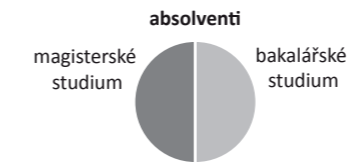

PŘÍPADOVÁ STUDIE: UNIVERZITA KARLOVA V PRAZE

POČET ABSOLVENTŮ EVANGELICKO-TEOLOGICKÉ FAKULTY UNIVERZITY KARLOVY V PRAZE

v roce 2013

● sídlo s fakultou stejného zaměření

● sídlo s dalšími fakultami