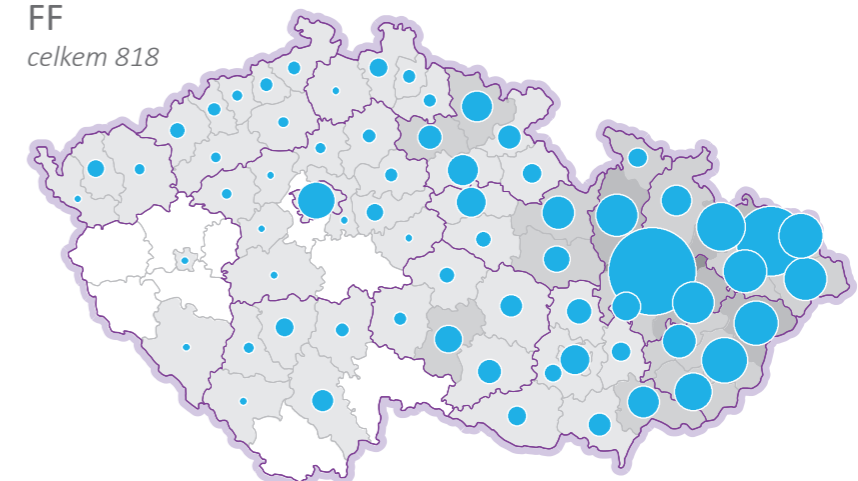

PŘÍPADOVÁ STUDIE: UNIVERZITA PALACKÉHO V OLOMOUCI

ABSOLVENTI UNIVERZITY PALACKÉHO V OLOMOUCI PODLE FAKULT

Počet absolventů UP na 100 tisíc obyvatel

počet absolventů

CMTF
celkem 120

LF
celkem 215

FF
celkem 818

PřF
celkem 700

PdF
celkem 799

FTK
celkem 248

PF
celkem 268

FZV
celkem 107

UP
celkem 3275