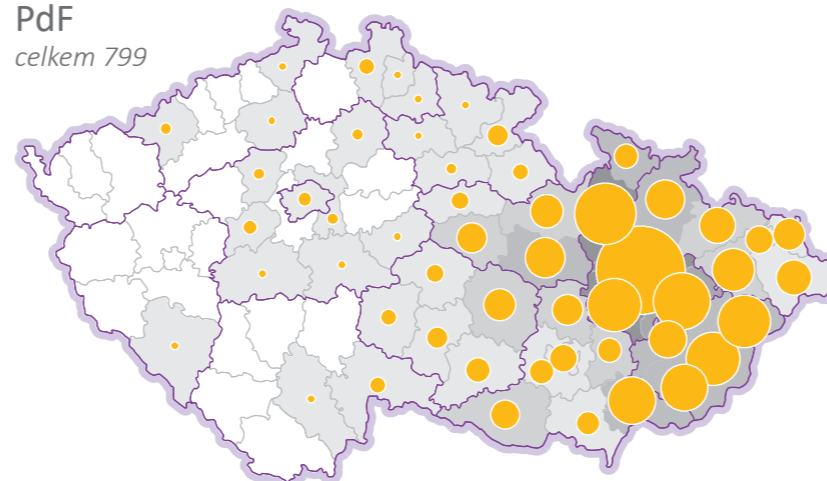

PŘÍPADOVÁ STUDIE: UNIVERZITA PALACKÉHO V OLOMOUCI

ABSOLVENTI UNIVERZITY PALACKÉHO V OLOMOUCI PODLE FAKULT

Počet absolventů UP na 100 tisíc obyvatel

počet absolventů

CMTF
celkem 120

LF
celkem 215

FF
celkem 818

PřF
celkem 700

PdF
celkem 799

FTK
celkem 248

PF
celkem 268

FZV
celkem 107

UP
celkem 3275