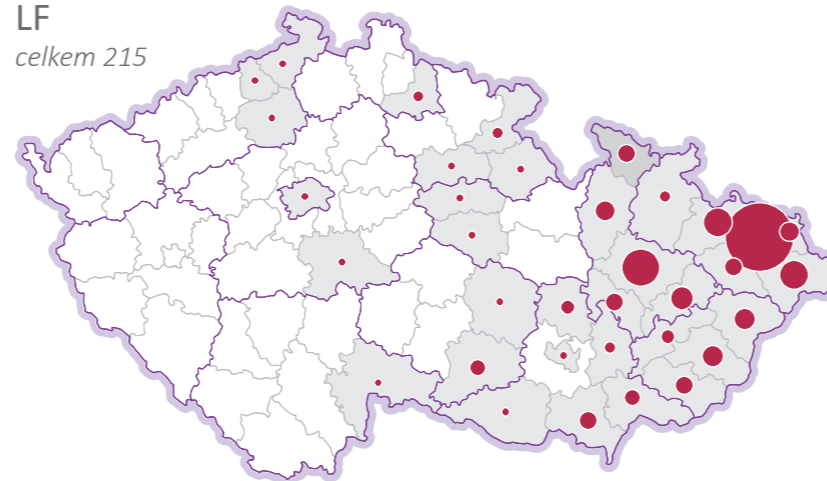

PŘÍPADOVÁ STUDIE: UNIVERZITA PALACKÉHO V OLOMOUCI

ABSOLVENTI UNIVERZITY PALACKÉHO V OLOMOUCI PODLE FAKULT

Počet absolventů UP na 100 tisíc obyvatel

počet absolventů

CMTF
celkem 120

LF
celkem 215

FF
celkem 818