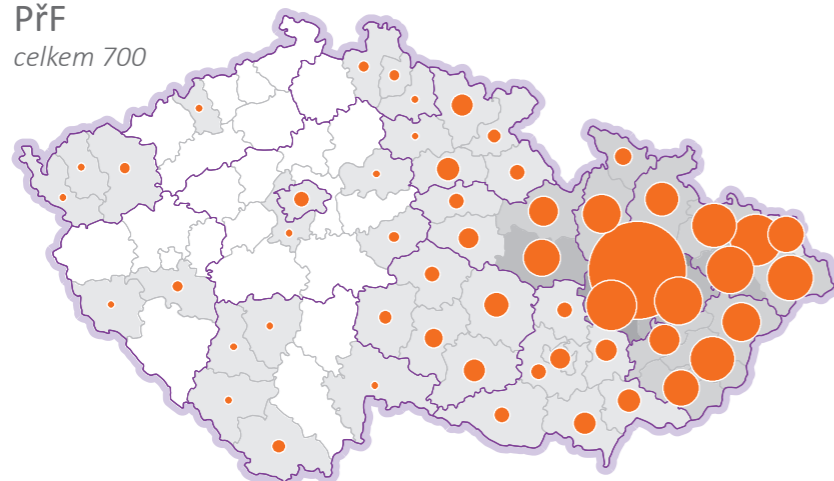

PŘÍPADOVÁ STUDIE: UNIVERZITA PALACKÉHO V OLOMOUCI

ABSOLVENTI UNIVERZITY PALACKÉHO V OLOMOUCI PODLE FAKULT

Počet absolventů UP na 100 tisíc obyvatel

počet absolventů

CMTF
celkem 120

LF
celkem 215

FF
celkem 818

PřF
celkem 700

PdF
celkem 799

FTK
celkem 248

PF
celkem 268

FZV
celkem 107

UP
celkem 3275