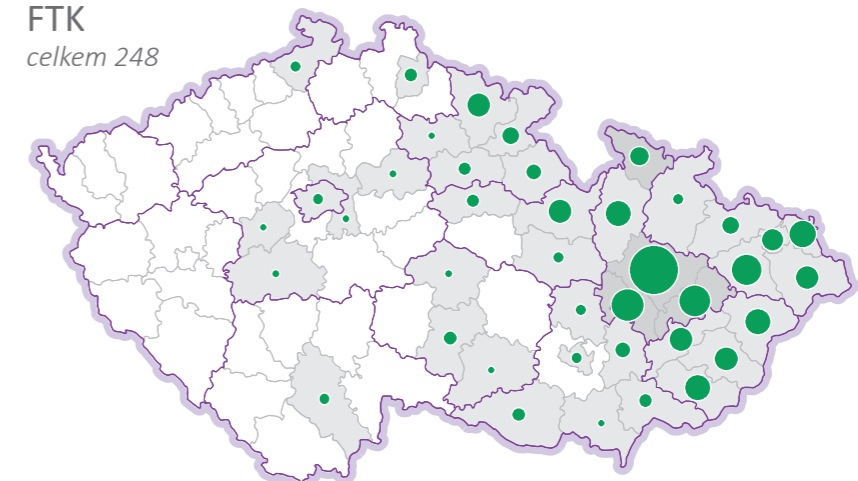

PŘÍPADOVÁ STUDIE: UNIVERZITA PALACKÉHO V OLOMOUCI

ABSOLVENTI UNIVERZITY PALACKÉHO V OLOMOUCI PODLE FAKULT

Počet absolventů UP na 100 tisíc obyvatel

počet absolventů

CMTF
celkem 120

LF
celkem 215

FF
celkem 818

PřF
celkem 700

PdF
celkem 799

FTK
celkem 248

PF
celkem 268

FZV
celkem 107

UP
celkem 3275